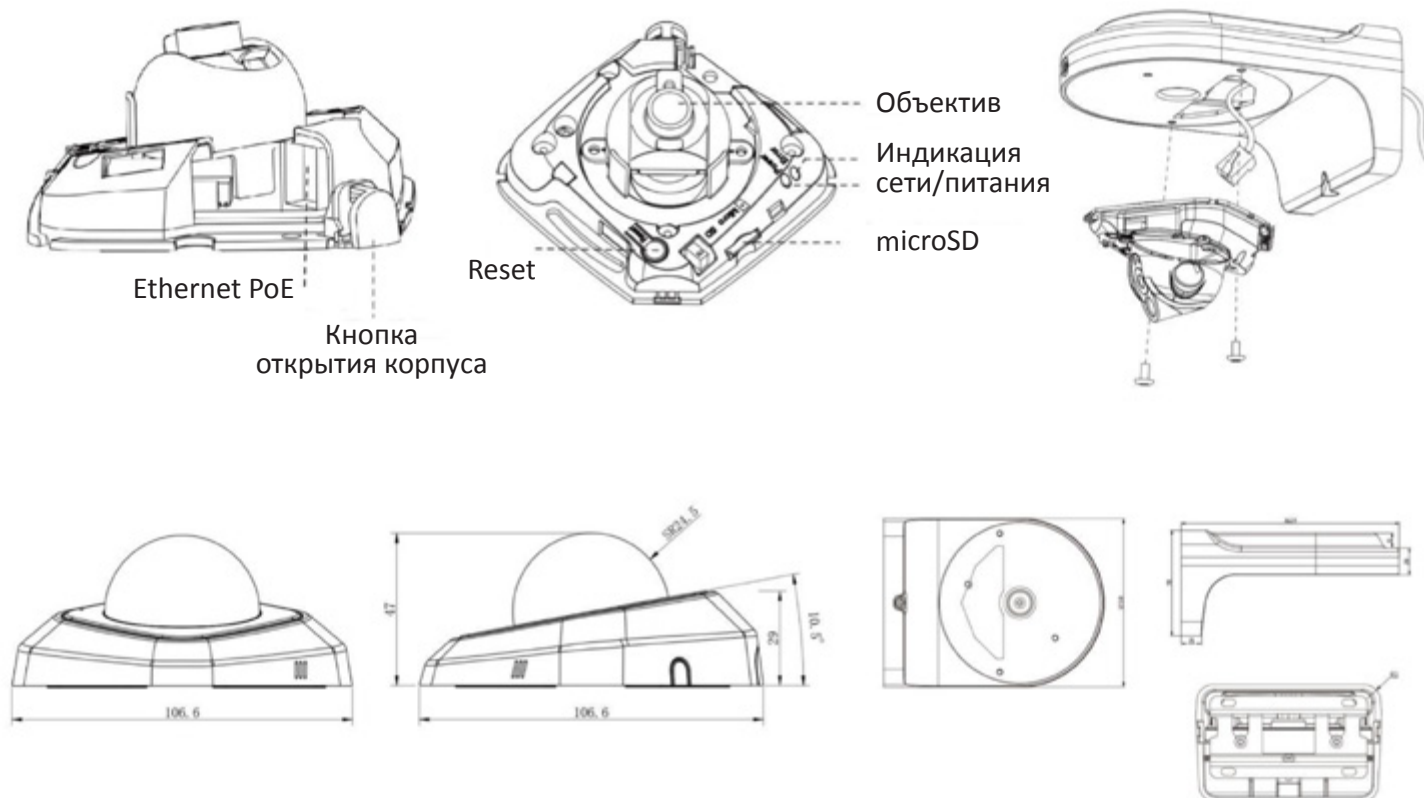

Аксессуары

MBF-WMD01

Кронштейн для настенного крепления
Размер: 162x124x78 мм